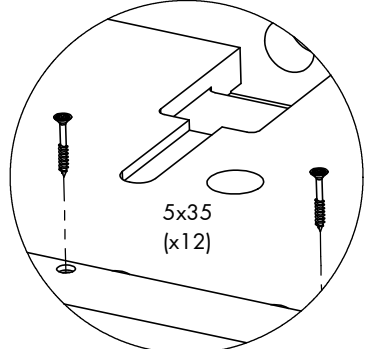

### Werkzeugregal Edu 1300

Torx T20

5x45 (x12)

5x35 (x12)

6x35 (x8)

DETAIL A

DETAIL B

DETAIL C