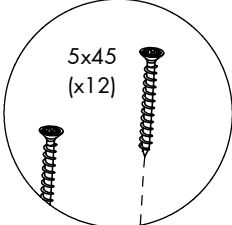

### Werkzeugregal Edu 1300

Torx T20

5x45 (x12)

5x35 (x12)

6x35 (x8)

DETAIL A

DETAIL B

DETAIL C