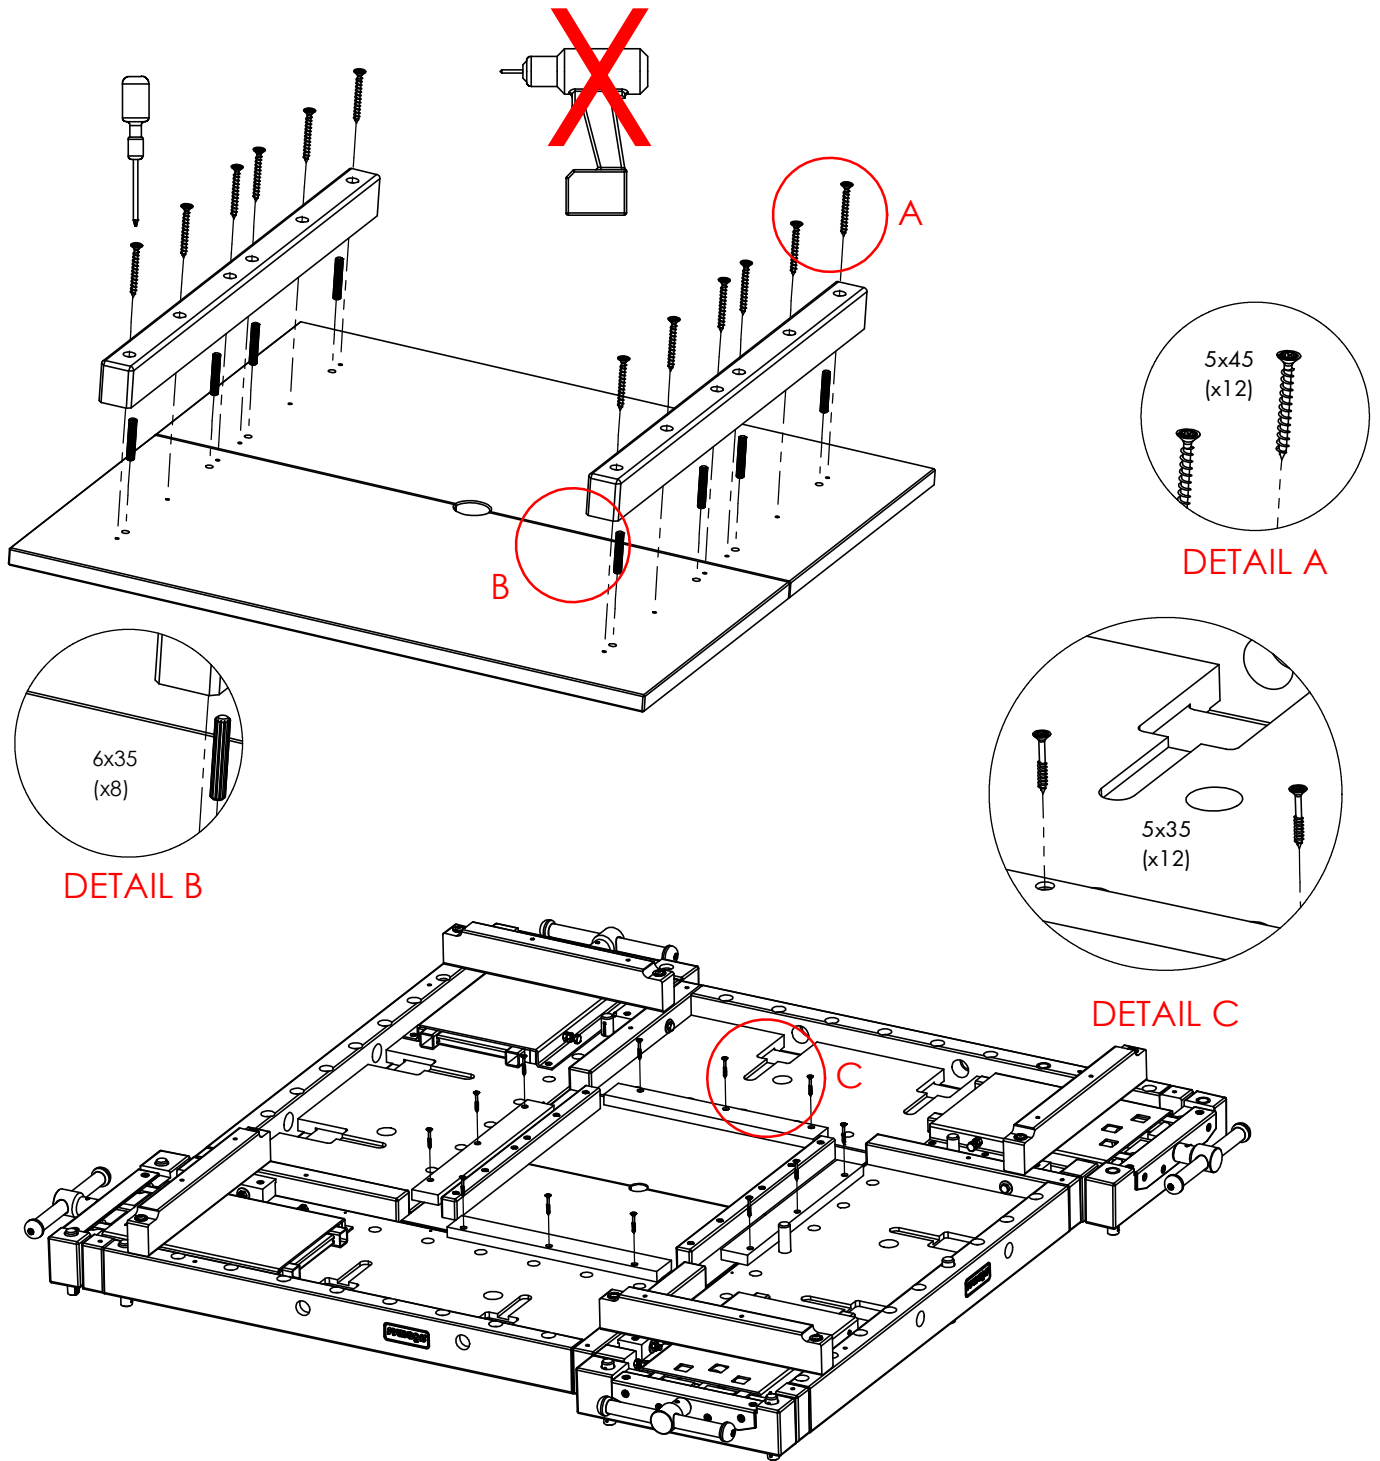

### Werkzeugregal Edu 1300

Torx T20

5x45 (x12)

5x35 (x12)

6x35 (x8)

DETAIL A

DETAIL B

DETAIL C