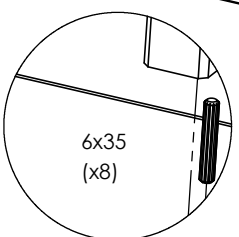

### Werkzeugregal Edu 1300

Torx T20

5x45 (x12)

5x35 (x12)

6x35 (x8)

DETAIL A

DETAIL B

DETAIL C